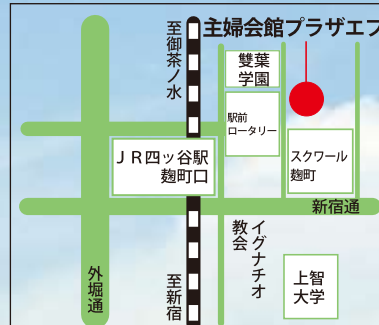

■日 程 2012年 **10**月 **28**日(日)

■時 間 14:00～16:00

■テ ー マ 巡る自己、回る人生

■講 師 一般財団法人 人間塾 塾長
仲野好重

■開催場所 主婦会館プラザエフ 7Fカトリア
〒102-0085 東京都千代田区六番町15番地

- ◆JR四ツ谷駅 麹町口前(徒歩1分)
- ◆東京メトロ南北線/丸ノ内線 四ツ谷駅(徒歩3分)
- ◆東京駅からのアクセス JR中央線快速で四ツ谷駅(約10分)